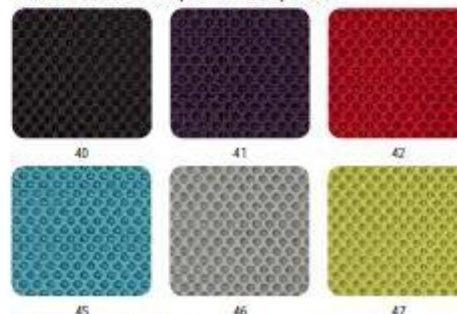

COLORIS et MATÉRIAUX

Microfibre*

Résistante et facile à laver.

Tissu*

Résistante et durable, tissée étroitement, pour une sensation plaisante et confortable.

Imitation cuir*

Les imitations cuir sont douces et faciles à laver.

Autres coloris en option

3D Runner*

Runner 3-dimensions, une structure profonde et un très bel aspect visuel. Il donne à la chaise une touche personnelle, spéciale.

* Couleurs indicatives.

EASY SEAT

Nous avons développé le mécanisme Easy Seat qui permet à l'utilisateur, tout en étant assis sur le tabouret, d'ajuster l'angle du siège en continu entre 12° vers l'avant et 5° vers l'arrière.