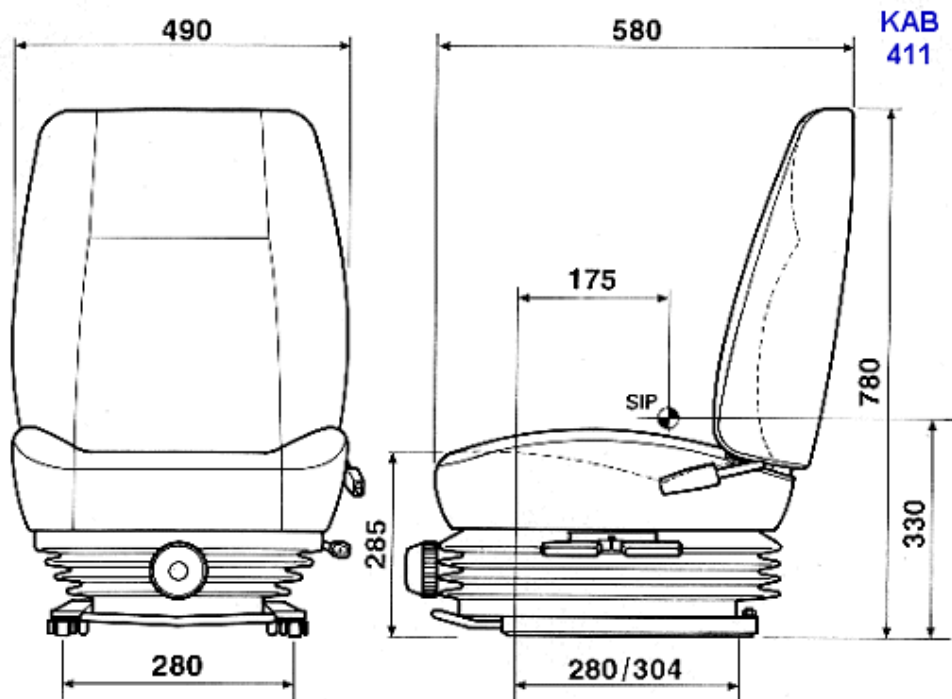

Azur Siège FRANCE

www.AzurSiegeFRANCE.fr

Siege Kab Seating 411

Manettes à l'avant

Caractéristique :

Siège à suspension mécanique
Course de 100 mm
Réglage manuel du poids de 50 à 120 kg
Réglage de la hauteur
Réglage de l'inclinaison de d'assise
Réglage du dossier
Réglage lombaire 5 positions
Entraxe 280 mm

OPTIONS :

Appui tête tissu	ASF 83111340
Paire accoudoirs	ASF 83121510
Ceinture 2 pts	ASF 83131600
Contacteur de sécurité	ASF 83401650

TELEPHONE : 09.82.25.21.69 FAX : 09.81.38.50.74 MAIL : azursiegefrance@yahoo.com