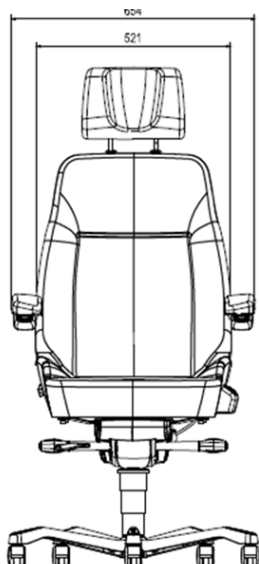

Azur Siège FRANCE

www.AzurSiegeFRANCE.fr

Siège KAB SEATING ACS EXECUTIVE (BUREAU)

Caractéristiques :

- 8 coussins gonflables réglables dans les coussins d'assise et de dossier pour assurer un confort et un soutien optimaux
- Réglage de l'inclinaison du dossier
- Mécanisme de verrouillage d'inclinaison
- Mécanisme d'élévation de hauteur
- Appui-tête réglable en hauteur et en inclinaison
- Accoudoirs rabattables et pivotants pour que vous puissiez les déplacer hors de votre chemin ou les placer confortablement sous votre bureau.