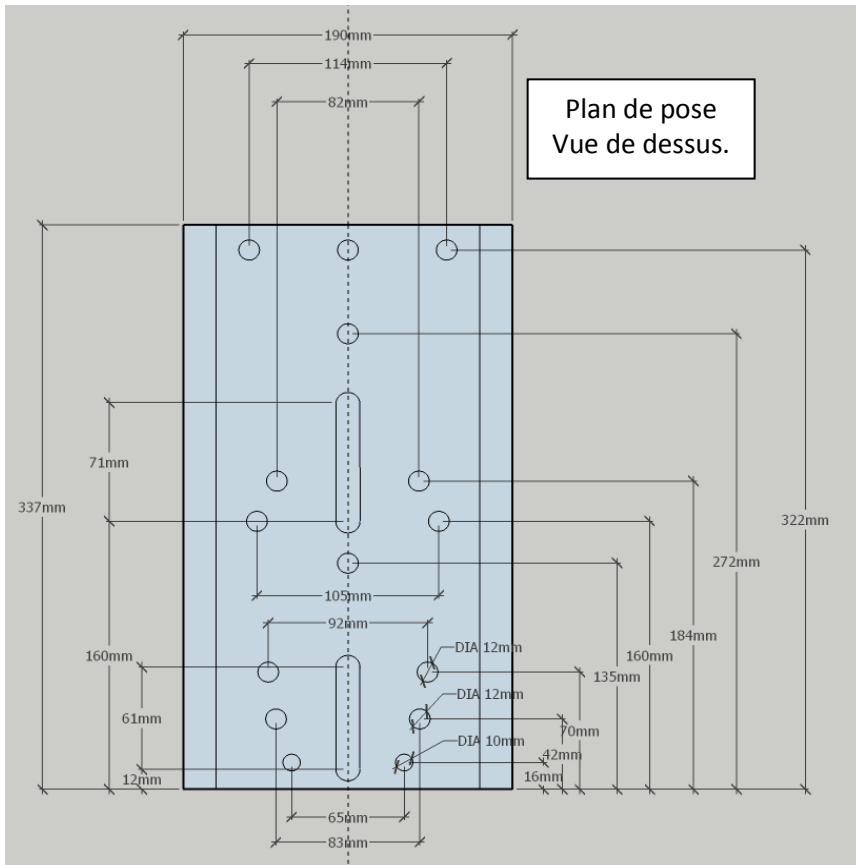

Siege AZUR 600

Caractéristique :

- Remplissage en mousse Polyuréthane pour faciliter le travail et empêcher les maux de dos.
- Suspension Mécanique.
- Embase horizontale.
- Course de suspension 80 mm.
- Réglage longitudinal de glissières 150 mm.
- Réglage manuel du poids 50-120 kg.
- Le revêtement PVC noir de ce siège est durable et imperméable.
- Taille : 59 x 48 x 50 cm (H x L x L)