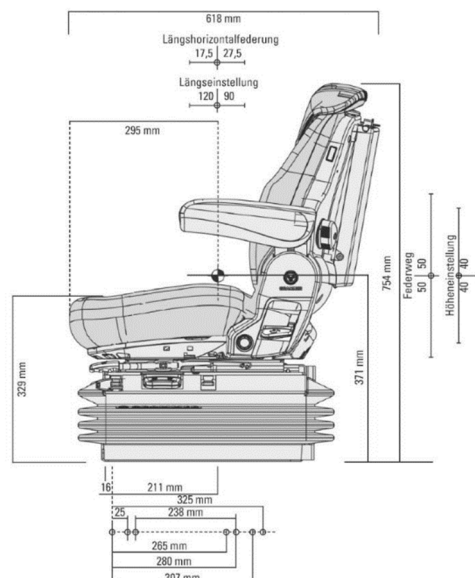

Azur Siège FRANCE

www.AzurSiègeFRANCE.fr

Siege Grammer Maximo

confort

(MSG95G/731)

Caractéristique :

- Suspension pneumatique (compresseur 12V)
- Course de suspension verticale de 100 mm
- Ajustement du poids 50-130kg
- Amortisseur non réglable
- Réglage en hauteur assisté par air - 60 mm
- Ajustement automatique du poids
- Isolateur avant et arrière
- Réglage du rail coulissant - 210 mm
- Support lombaire mécanique
- Réglage de l'angle du dossier
- Accoudoirs pliables
- Housse de suspension
- Coussins larges en tissu - 520mm

Accessoires:

- Ceinture sous-abdominale statique ou rétractable
- Plateau tournant 180° ou 360°
- Suspension horizontale
- Porte document
- Rallonge de dossier intégrée
- Chauffage de siège
- Commutateur de présence de l'opérateur (OPS)