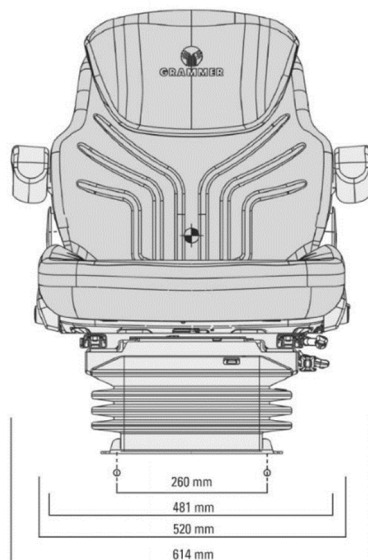

Azur Siège FRANCE

www.AzurSiègeFRANCE.fr

Siege Grammer Maximo

confort

(MSG95G/731)

Caractéristique :

- Suspension pneumatique (compresseur 12V)
- Course de suspension verticale de 100 mm
- Ajustement du poids 50-130kg
- Amortisseur non réglable
- Réglage en hauteur assisté par air - 60 mm
- Ajustement automatique du poids
- Isolateur avant et arrière
- Réglage du rail coulissant - 210 mm
- Support lombaire mécanique
- Réglage de l'angle du dossier
- Accoudoirs pliables
- Housse de suspension
- Coussins larges en tissu - 520mm

Accessoires:

- Ceinture sous-abdominale statique ou rétractable
- Plateau tournant 180° ou 360°
- Suspension horizontale
- Porte document
- Rallonge de dossier intégrée
- Chauffage de siège
- Commutateur de présence de l'opérateur (OPS)