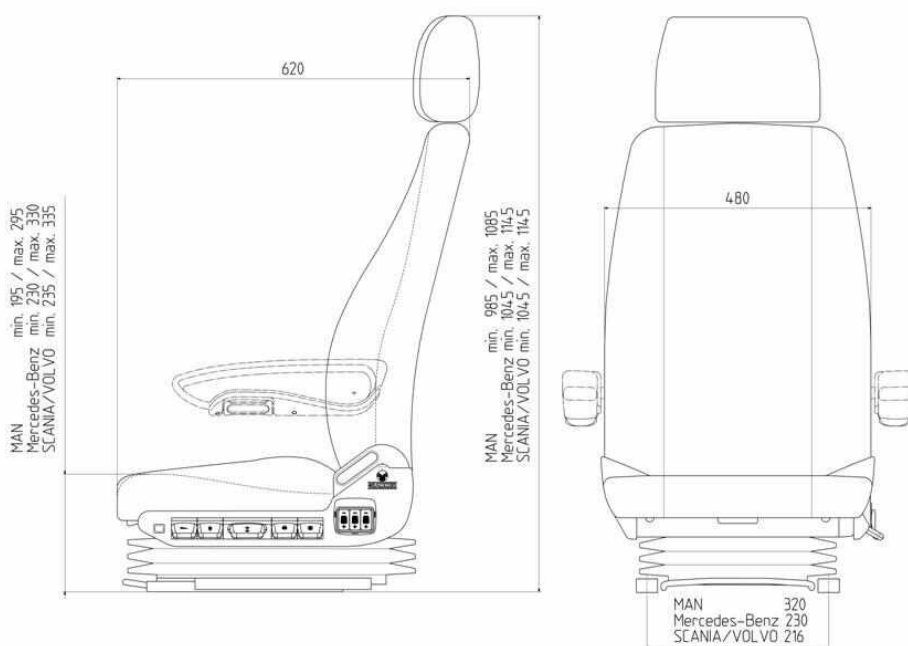

TELEPHONE: **04.22.54.75.30**

MAIL: azursiegefrance@yahoo.com