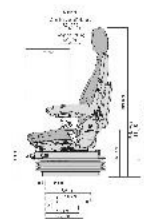

Azur Siège
FRANCE

www.AzurSiegeFRANCE.fr

09.82.25.21.69

Actimo XL tissu 12 V

Référence	56121
SACH Number	1294557
Benennung nummer	MSG95A/722
EAN 13	8712418328486
Poids (kg)	50.000000
Serie	Luxe
Largeur du coussin	490 mm
Système de suspension	Suspension pneumatique
La tension de système de suspension	12 V
Système de suspension renforcé	Non
Course de la suspension	100 mm
Suspension latérale	Non
Support lombaire	Pneumatique
Fréquence basse	Non
Réglage longitudinal	210 mm
Suspension horizontale	Oui
Classification de poids	Automatique
Réglage de la hauteur	80 mm
Type de réglage de la hauteur	Sans étage
Réglage d'inclinaison du dossier	Oui
Support d'extension arrière	Non
Extension arrière, rapprocher	Non
Appui-tête	Non
Accoudoir inclinaison réglable	Non
Ajustement latéral du contour	Non
Ajustement roulement à billes	Non
Gamme de poids	50-130 kg

Coussin de cou	Non
Profondeur d'assise et de réglage de l'inclinaison	Oui
Siège chauffant	Non
Ceinture de sécurité	Non
Pivot	Non
APS (système de positionnement automatisé)	Non
Amortisseur	Réglable
Revêtement	Tissu
Couleur tissu	Jaune/noir
Boîte de documents	Non
Interrupteur assise	Non
Telecommandes	Non
Console montée	Non
Place de stockage	Non
Support pour câble de microphone	Non
Support pivotant	Non
Réglage d'inclinaison	Non
Prétension de ceinture	Non