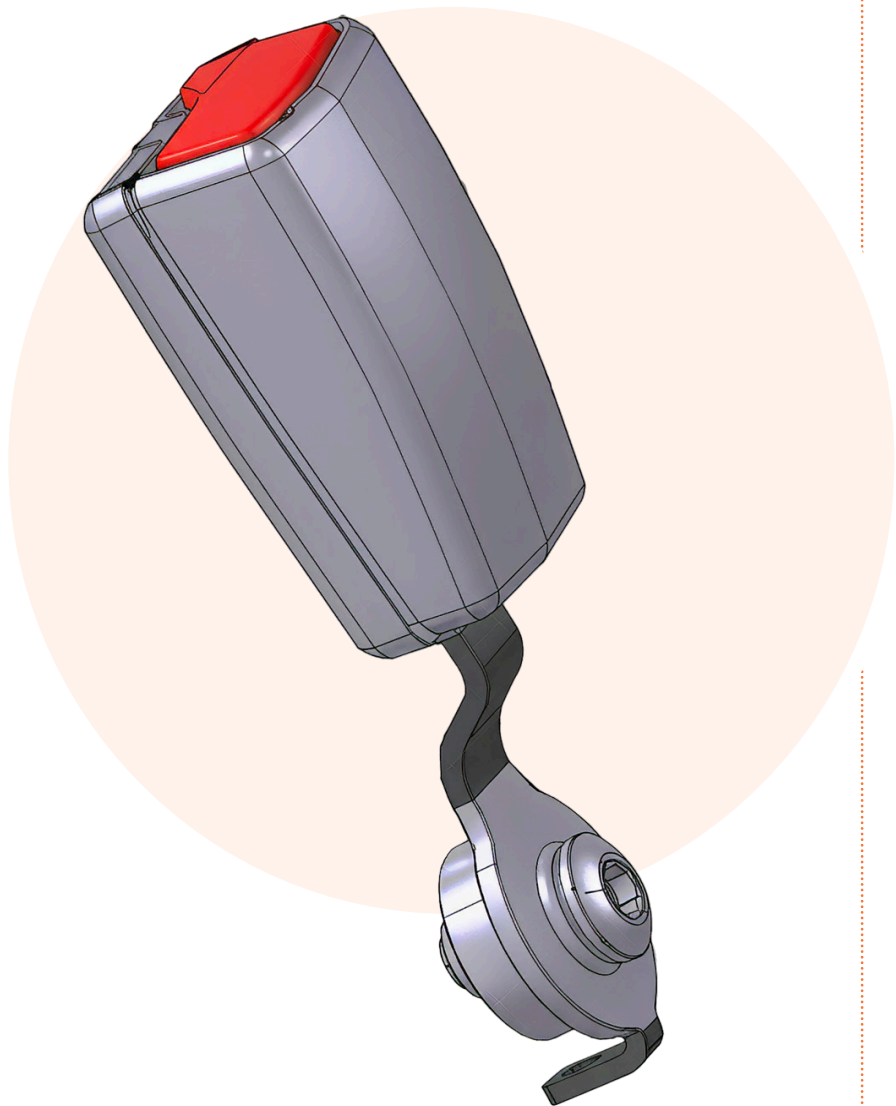

ADIENT

BOUCLE CEINTURE C6000 / C7000

Réf. **83050002**

DESCRIPTIF

Boucle de ceinture

Compatible avec siège RECARO C6000 et C7000

Accessoire neuf

Azur Siège
FRANCE