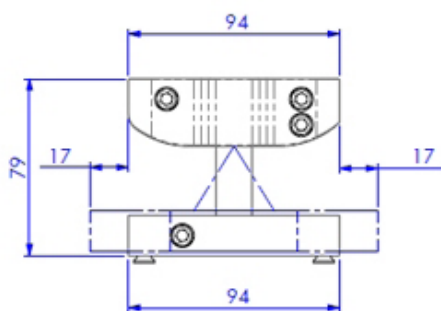

AZUR SUPPORT DE MONTAGE 2LK

Réf. **83210001**

DESCRIPTIF

Support de montage

Mesures 94 x 79 mm

Permet la fixation d'une unité de commande - joystick

Convient aux accoudoirs Armflex GF

Pièce détachée neuve