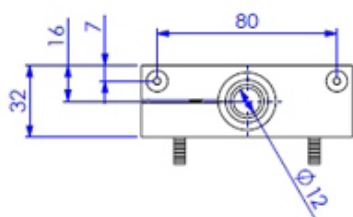

AZUR SUPPORT DE MONTAGE 2LK

Réf. **83210001**

DESCRIPTIF

Support de montage

Mesures 94 x 79 mm

Permet la fixation d'une unité de commande - joystick

Convient aux accoudoirs Armflex GF

Pièce détachée neuve