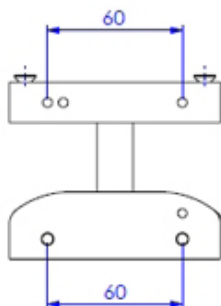

AZUR SUPPORT DE MONTAGE 2LK

Réf. **83210001**

DESCRIPTIF

Support de montage

Mesures 94 x 79 mm

Permet la fixation d'une unité de commande - joystick

Convient aux accoudoirs Armflex GF

Pièce détachée neuve