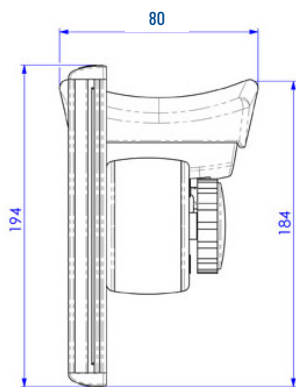

## DESCRIPTIF

Accoudoirs droit ou gauche SITTAB Armflex

Largeur 80 mm

Réglage longitudinale

Système d'articulation

Réglage de la hauteur avec débattement de 100 mm verrouillable

Accessoire neuf

**Azur Siège**  
FRANCE