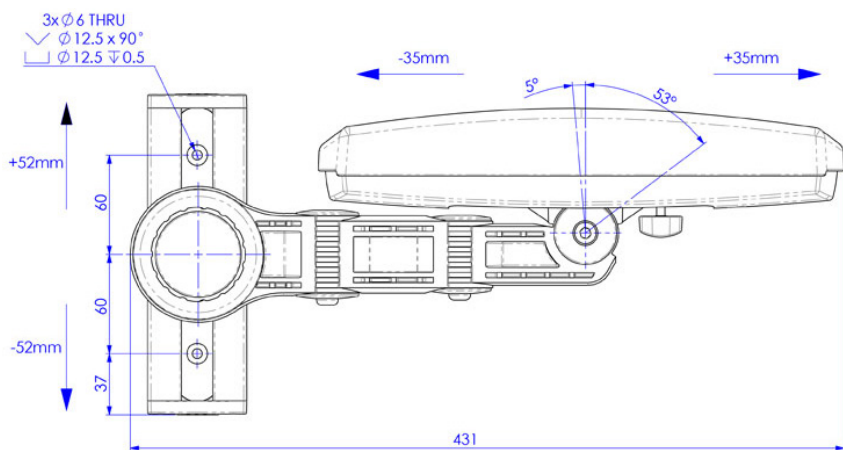

## DESCRIPTIF

Accoudoirs droit ou gauche SITTAB Armflex

Largeur 80 mm

Réglage longitudinale

Système d'articulation

Réglage de la hauteur avec débattement de 100 mm verrouillable

Accessoire neuf

**Azur Siège**  
FRANCE