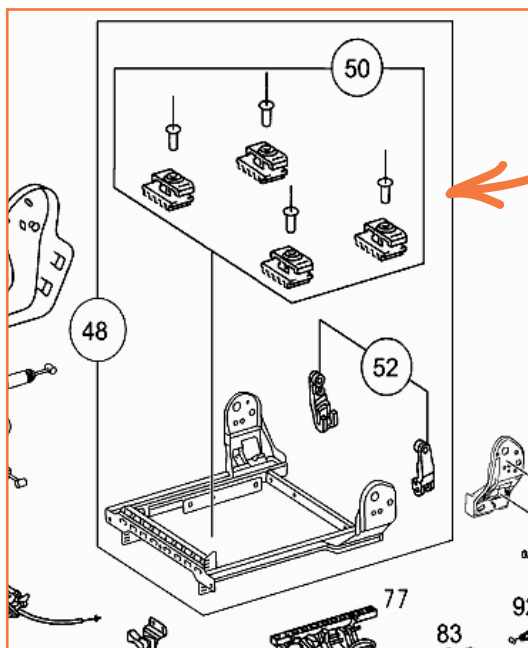

GRAMMER

GUIDES DE COUSSINS SIÈGE

MSG90.3 / 90.5 / 90.6

Réf. 83190506

DESCRIPTIF

Guides x 4 pour sièges GRAMMER sur Camion MERCEDES

Matière : plastique avec rivet

Pièce détachée neuve