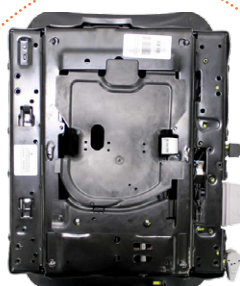

## DESCRIPTIF

Suspension pneumatique

Compresseur 12 Volts

Commandes latérales

Isolateur avant/arrière (absorption des chocs)

Course de suspension de 100 mm

Réglage avant / arrière de 210 mm

Réglage de la hauteur de 80 mm