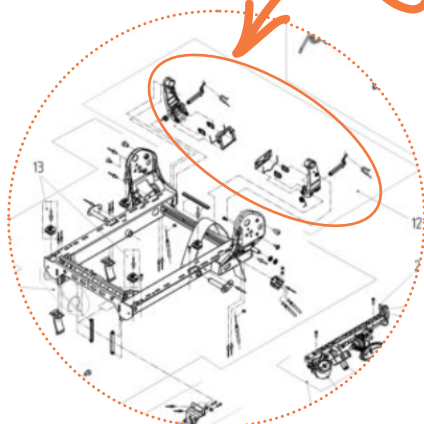

# KIT DE VEROUILLAGE SIÈGE MSG 90.5 / MSG 90.6

Réf. 83190503