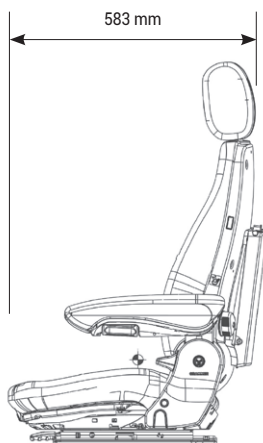

GRAMMER SIÈGE SEUL ACTIMO

Réf. **83190173**

DESCRIPTIF

Siège confort

Support lombaire mécanique

Guide de voyage de 150 mm

Angle de dossier réglable

Revêtement tissu

OPTIONS

Ceinture de sécurité 2 points (ventrale), accoudoirs, capteur de présence, appui-tête, embase pivotante.

Azur Siège
FRANCE

ZA la Combe - 83690 Salernes
azursiegefrance@yahoo.com

GAMME COMPLÈTE

Retrouvez l'ensemble de nos sièges, pièces et accessoires sur
www.azursiegefrance.fr ou au **04 22 54 75 30**