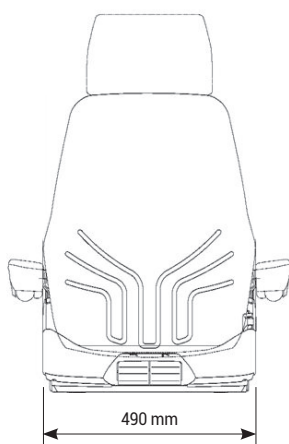

GRAMMER SIÈGE SEUL ACTIMO

Réf. **83190173**

DESCRIPTIF

Siège confort

Support lombaire mécanique

Guide de voyage de 150 mm

Angle de dossier réglable

Revêtement tissu