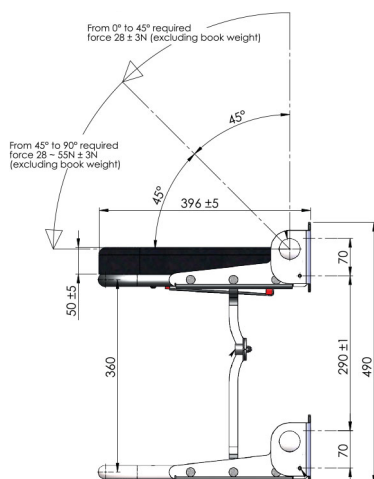

BE-GE STRAPONTIN

Réf. **83050011**

DESCRIPTIF

Strapontin

Confort d'assise élevé

Poche pour documents

Repliage auto à ressorts

Revêtement tissu norme EN 45545

Hauteur total : 490 mm

Largeur : 489 mm

Azur Siège
FRANCE

ZA la Combe - 83690 Salernes
azursiegefrance@yahoo.com

GAMME COMPLÈTE

Retrouvez l'ensemble de nos sièges, pièces et accessoires sur
www.azursiegefrance.fr ou au **04 22 54 75 30**