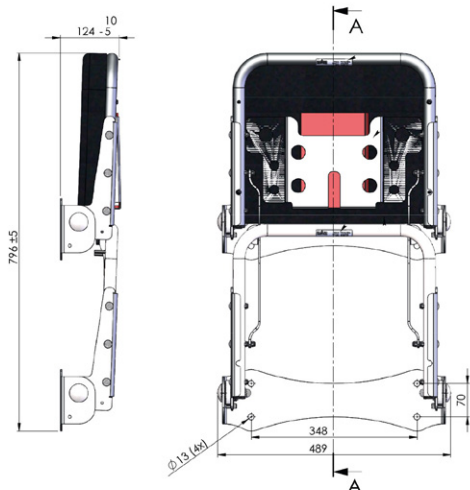

BE-GE STRAPONTIN

Réf. **83050011**

DESCRIPTIF

Strapontin

Confort d'assise élevé

Poche pour documents

Repliage auto à ressorts

Revêtement tissu norme EN 45545

Hauteur total : 490 mm

Largeur : 489 mm

Azur Siège
FRANCE

ZA la Combe - 83690 Salernes
azursiegefrance@yahoo.com

GAMME COMPLÈTE

Retrouvez l'ensemble de nos sièges, pièces et accessoires sur
www.azursiegefrance.fr ou au **04 22 54 75 30**