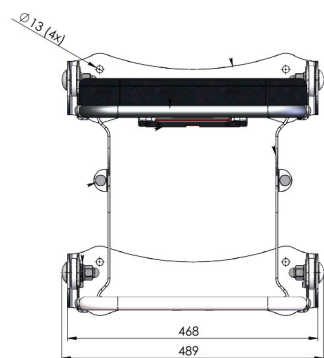

BE-GE STRAPONTIN

Réf. **83050011**

DESCRIPTIF

Strapontin

Confort d'assise élevé

Poche pour documents

Repliage auto à ressorts

Revêtement tissu norme EN 45545

Hauteur total : 490 mm

Largeur : 489 mm

Azur Siège
FRANCE

ZA la Combe - 83690 Salernes
azursiegefrance@yahoo.com

GAMME COMPLÈTE

Retrouvez l'ensemble de nos sièges, pièces et accessoires sur
www.azursiegefrance.fr ou au **04 22 54 75 30**