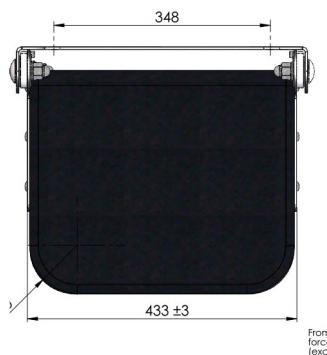

BE-GE STRAPONTIN

Réf. **83050011**

DESCRIPTIF

Strapontin

Confort d'assise élevé

Poche pour documents

Repliage auto à ressorts

Revêtement tissu norme EN 45545

Hauteur total : 490 mm

Largeur : 489 mm

Azur Siège
FRANCE

ZA la Combe - 83690 Salernes
azursiegefrance@yahoo.com

GAMME COMPLÈTE

Retrouvez l'ensemble de nos sièges, pièces et accessoires sur
www.azursiegefrance.fr ou au **04 22 54 75 30**