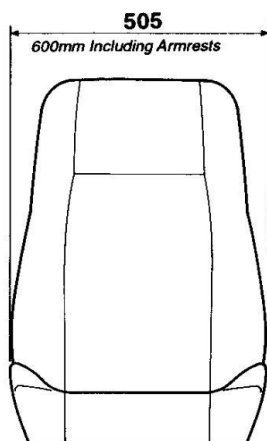

KAB SEATING

T9

CVG
KAB / Seating

Réf. 83101423

DESCRIPTIF

Siège seul

Réglage de la profondeur d'assise : manette avant

Revêtement tissu gris anthracite