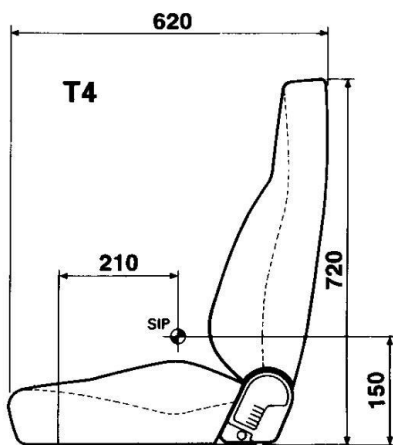

KAB SEATING

T9

CVG
KAB / Seating

Réf. 83101423

DESCRIPTIF

Siège seul

Réglage de la profondeur d'assise : manette avant

Revêtement tissu gris anthracite

Réglage de l'angle du dossier

Adaptable à toutes suspensions et rails coulissant ou fixe

OPTIONS

Ceinture 2 points (ventrale), revêtement PVC, appui-tête, accoudoirs, glissières, contacteur de présence, housse de protection sur-mesure, chauffage, suspensions pneumatique ou mécanique.