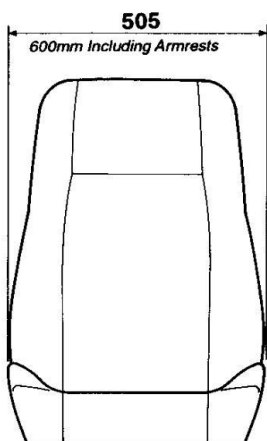

KAB SEATING

T9

Réf. **83101423**

DESCRIPTIF

Siège seul

Revêtement tissu gris anthracite

Réglage de l'angle du dossier

Adaptable à toutes suspensions et rails coulissant ou fixe