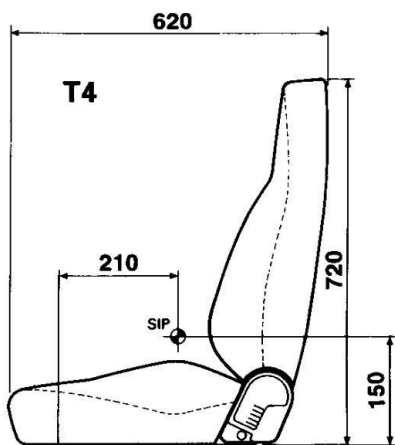

KAB SEATING

T9

Réf. **83101423**

DESCRIPTIF

Siège seul

Revêtement tissu gris anthracite

Réglage de l'angle du dossier

Adaptable à toutes suspensions et rails coulissant ou fixe