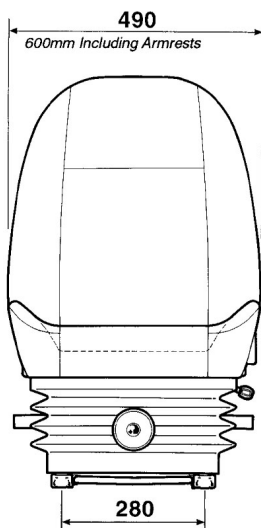

KAB SEATING SIÈGE 525

Réf. 83108021

DESCRIPTIF

Siège à suspension mécanique

Course verticale de 100 mm

Réglage manuel du poids de 50 à 150 Kg

Réglage intégré de la hauteur du siège de 60 mm

Réglage de l'inclinaison du dossier

Réglage avant/arrière de 200 mm

Soutien lombaire

Revêtement tissu

OPTIONS

Accoudoirs, appui-tête, ceinture de sécurité 2 points, embase pivotante, housse de protection.

Azur Siège
FRANCE

ZA la Combe - 83690 Salernes
azursiegefrance@yahoo.com