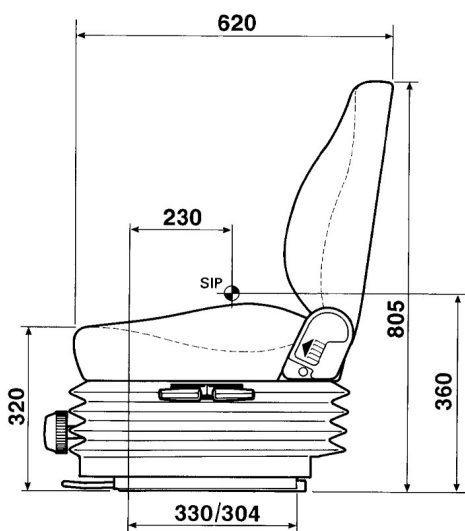

KAB SEATING SIÈGE 525

Réf. 83108021

DESCRIPTIF

Siège à suspension mécanique

Course verticale de 100 mm

Réglage manuel du poids de 50 à 150 Kg

Réglage intégré de la hauteur du siège de 60 mm

Réglage de l'inclinaison du dossier

Réglage avant/arrière de 200 mm

Soutien lombaire

Revêtement tissu

OPTIONS

Accoudoirs, appui-tête, ceinture de sécurité 2 points, embase pivotante, housse de protection.

Azur Siège
FRANCE

ZA la Combe - 83690 Salernes
azursiegefrance@yahoo.com