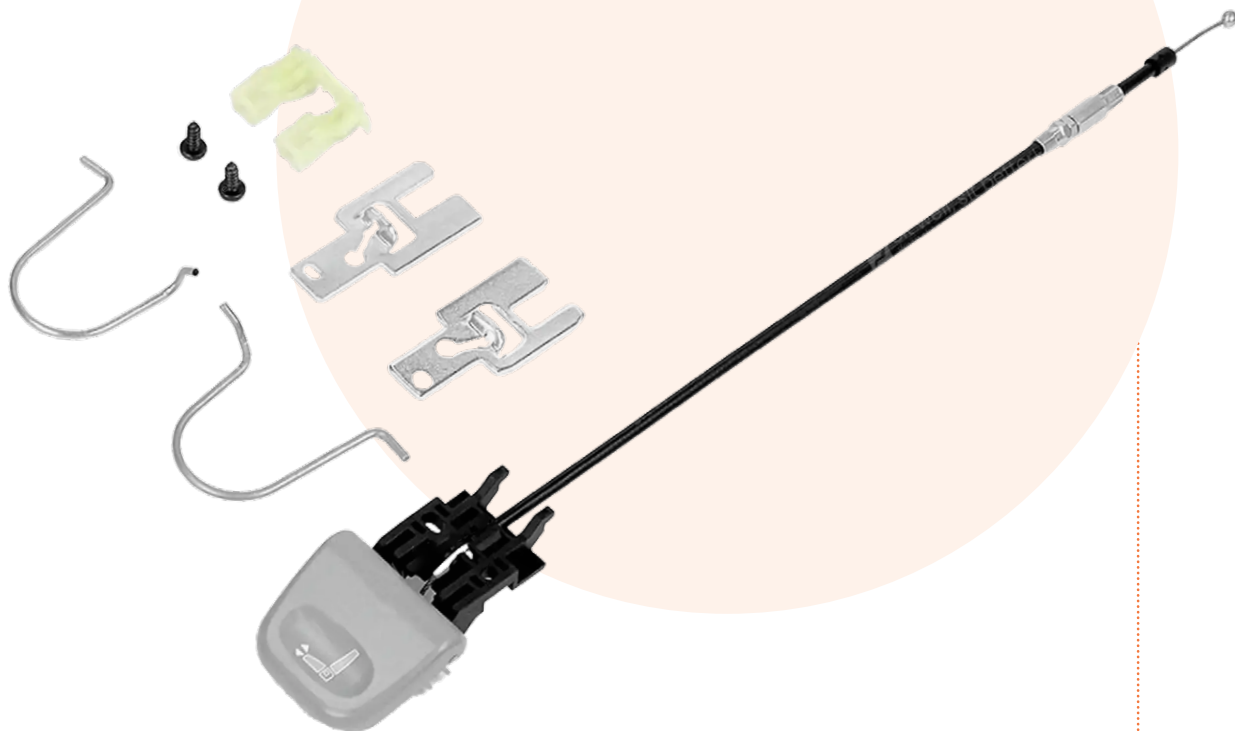

ISRI

KIT RÉGLAGE INCLINAISON 6030

Réf. **83201530**

DESCRIPTIF

Kit complet : poignée , flexible à air, accessoires d'installation

Réglage inclinaison assise

Convient aux siège ISRI 6030

Couleur du levier : gris

Hauteur : 25 mm

Largeur : 55 mm

Longeur : 50 mm

Pièce détaillée neuve

Autre référence : ISRI : 929527-188/00E

Azur Sièges
FRANCE

ZA la Combe - 83690 Salernes
azursiegefrance@yahoo.com

GAMME COMPLÈTE