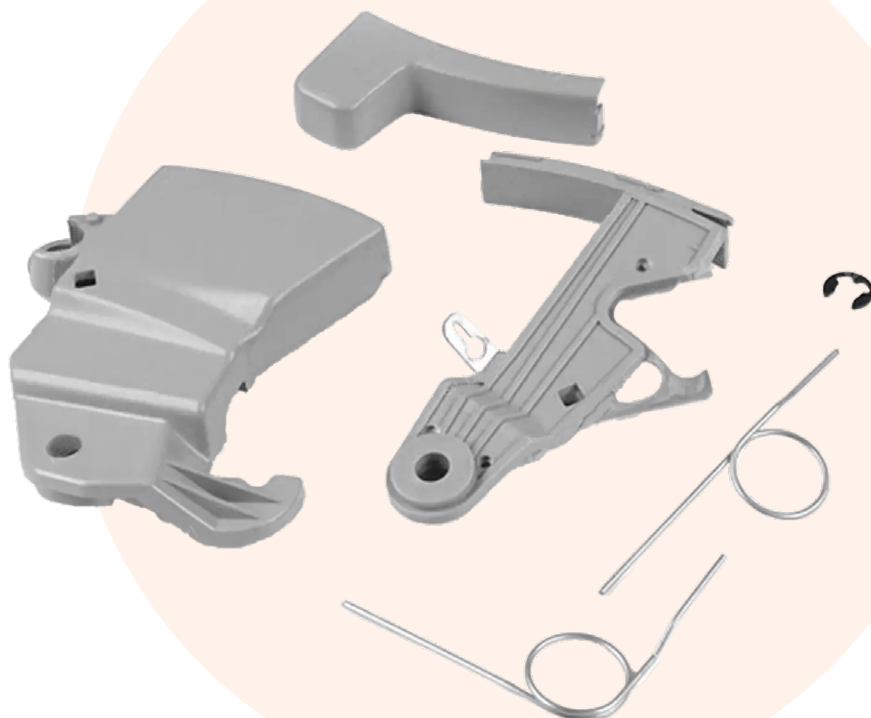

# POIGNEE RÉGLAGE DOSSIER

### DESCRIPTIF

Poignée de réglage dossier

Réglage inclinaison avec verrouillage

Convient aux sièges ISRI 6860

Couleur du levier : gris

Se positionne à droite

Accessoires de fixation fournis

Pièce détaillée neuve