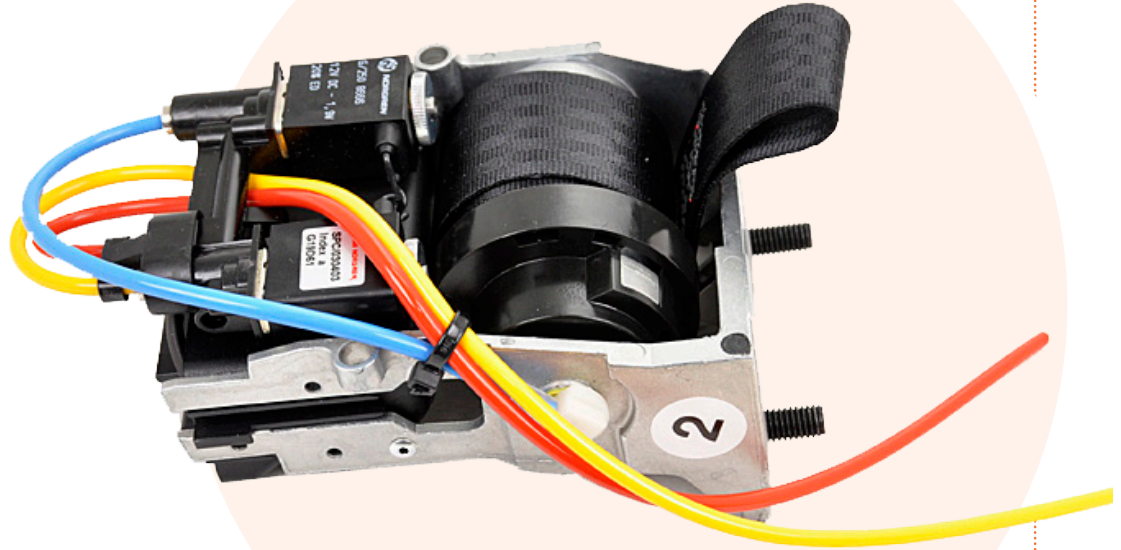

GRAMMER CONTRÔLEUR DE NIVEAU MSG95EL

Réf. **83190491**

DESCRIPTIF

Contrôleur de niveau

Adapté à al suspension de siège GRAMMER

- MSG 95EL

Pièces détachées neuves

Réf. :