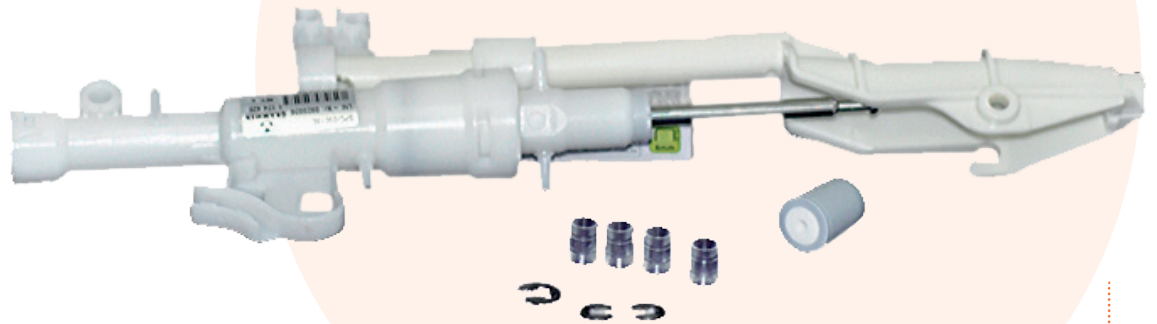

GRAMMER CONTRÔLEUR DE NIVEAU MSG115 ROAD TIGER

Réf. **83190489**

DESCRIPTIF

Contrôleur de niveau :

Adapté au siège GRAMMER

- MSG 115 - ROAD TIGER

Livré avec accessoires de fixation

Pièces détachées neuves