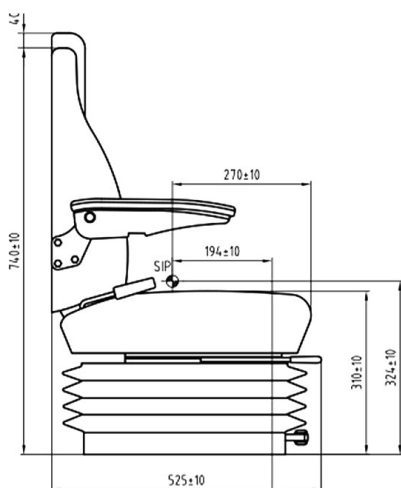

UNITEDSEATS

CS85/C1

Réf. 83301014

*Accoudoirs & appui-tête en option

DESCRIPTIF

Suspension mécanique

Course de suspension : 90 mm

Suspension réglable en 3 positions

Réglage du poids de 50 à 125 kg

Réglage de la glissière : 150 mm

Dossier inclinable

Soutien lombaire réglable

Revêtement Tissu

OPTIONS	Accoudoirs, appui-tête, embase pivotante, revêtement PVC
---------	--

REF. :	Constructeur : US.203560
--------	--------------------------