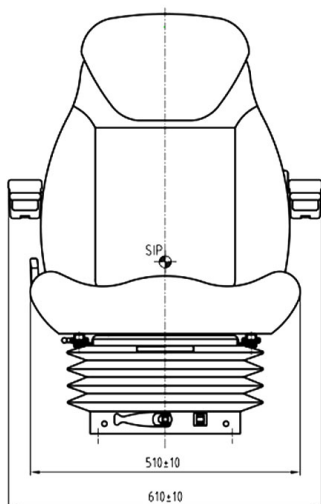

UNITEDSEATS

CS85/C1

Réf. 83301014

*Accoudoirs & appui-tête en option

DESCRIPTIF

Suspension mécanique

Course de suspension : 90 mm

Suspension réglable en 3 positions

Réglage du poids de 50 à 125 kg

Réglage de la glissière : 150 mm

Dossier inclinable

Soutien lombaire réglable

Revêtement Tissu

OPTIONS	Accoudoirs, appui-tête, embase pivotante, revêtement PVC
---------	--

REF. :	Constructeur : US.203560
--------	--------------------------