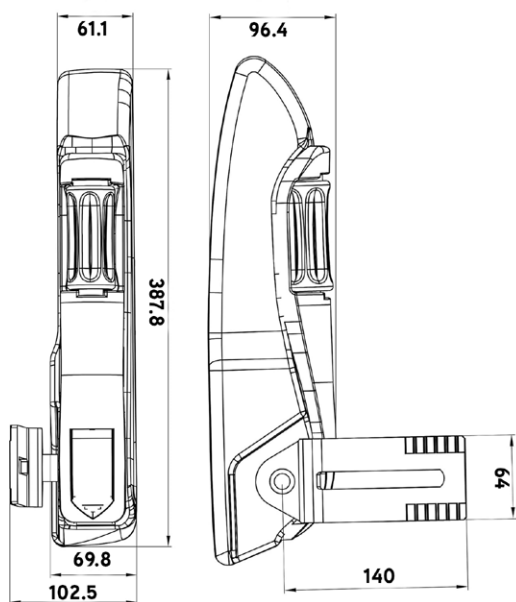

GRAMMER PAIRE D'ACCOUDOIRS MAXIMO MS XXL

Réf. **83190038**

DESCRIPTIF

Accoudoirs gauche et droit

Couleur : noir

Réglables avec molettes

Longueur : 387.5 mm

Largeur : 61.1 mm