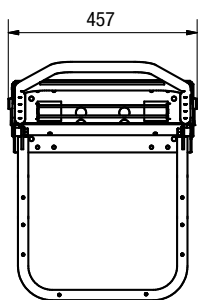

### DESCRIPTIF

Strapontin sans tête, dos paroi  
Monté sur piètement tubulaire  
sellerie PVC

OPTION Tête, revêtement tissu, accoudoirs relevable, ceinture 2 ou 3 points.