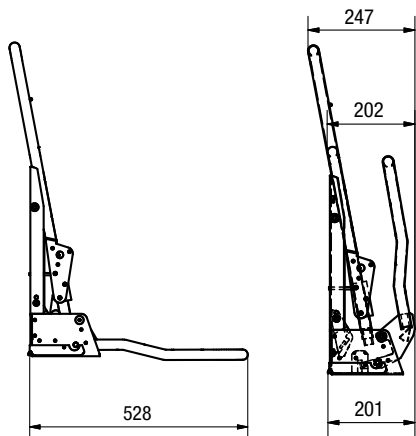

### DESCRIPTIF

Strapontin sans tête, dos paroi  
Monté sur piètement tubulaire  
sellerie PVC

OPTION Tête, revêtement tissu, accoudoirs relevable, ceinture 2 ou 3 points.