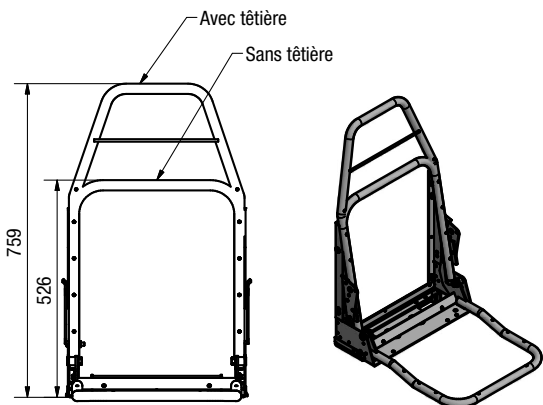

### DESCRIPTIF

Strapontin sans tête, dos paroi  
Monté sur piètement tubulaire  
sellerie PVC

OPTION Tête, revêtement tissu, accoudoirs relevable, ceinture 2 ou 3 points.