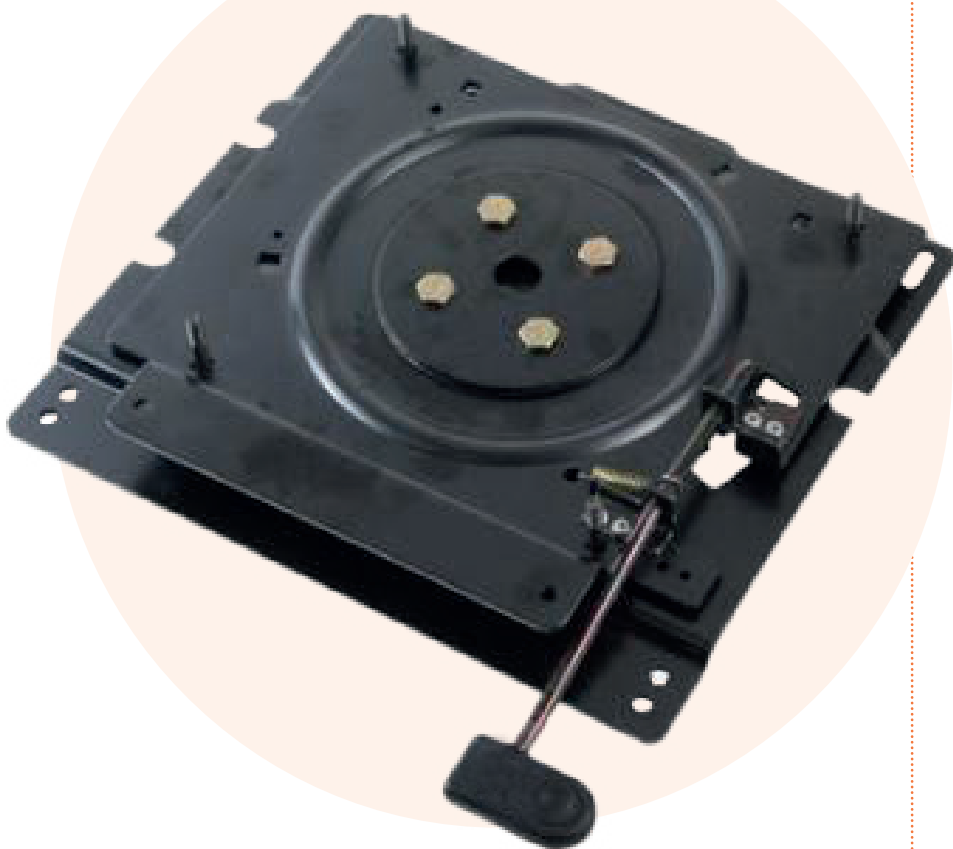

# EMBASE PIVOTANTE

### DESCRIPTIF

Embase pivotante

S'installe parfaitement sur le siège 5020 S

Facilite les manoeuvres et déplacement dans la cabine

Commande manuelle

Pièce détaillé neuve

**Azur Sièges**  
FRANCE

ZA la Combe - 83690 Salernes  
azursiegefrance@yahoo.com