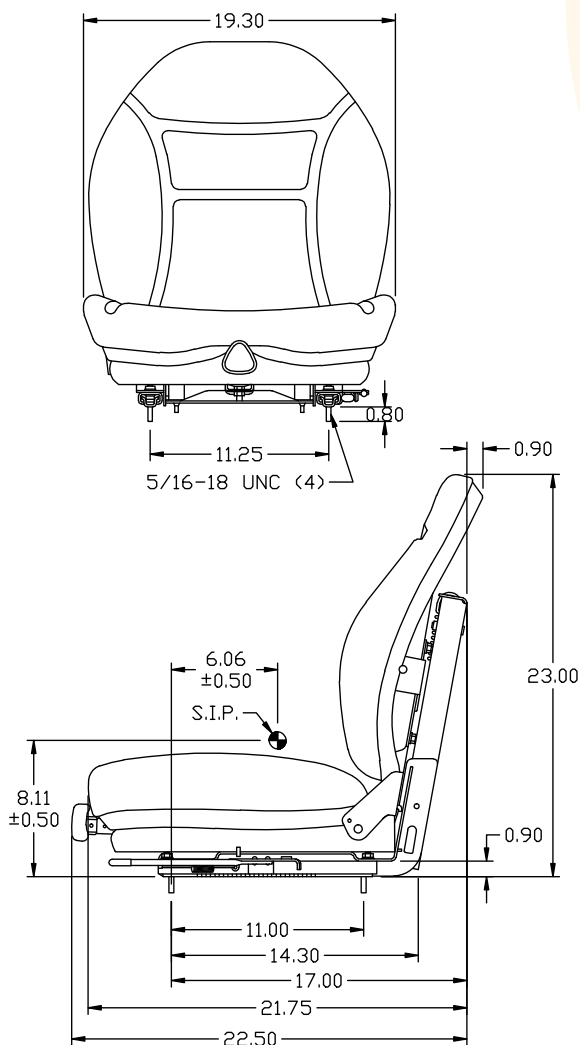

## DESCRIPTIF

Suspension mécanique

Coussin à mousse profilée

Ajustement manuel du poids

Réglage du rail avant/arrière de 15 cm

Contacteur de présence

Revêtement PVC résistant noir