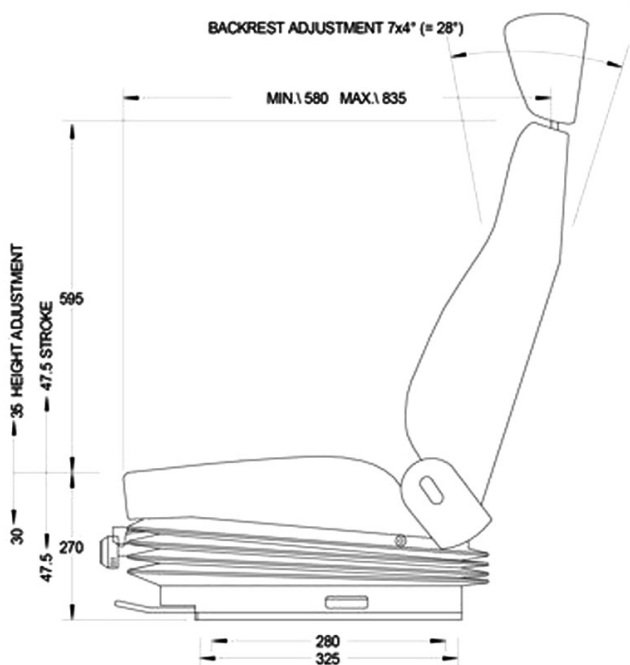

ISRI
6000/577

Réf. **83200004**

DESCRIPTIF

- Suspension mécanique
- Course de suspension de 100 mm
- Réglage latérale des glissières 160 mm
- Réglage en hauteur et inclinaison 65 mm
- Réglage poids manuel de 50 jusqu'à 130 kg
- Contacteur de présence
- Chauffage
- Revêtement Tissu gris anthracite et coutures oranges

OPTIONS : Ceinture de sécurité 2 points, Accoudoirs, appui-tête, embase pivotante.

RÉF. : Constructeur : 88907-04

Azur Siège
FRANCE

ZA la Combe - 83690 Salernes
azursiegefrance@yahoo.com

GAMME COMPLÈTE

Retrouvez l'ensemble de nos sièges, pièces et accessoires sur
www.azursiegefrance.fr ou au **04 22 54 75 30**