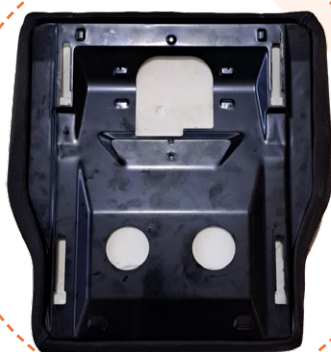

# ASSISE POUR ISRI 870/875/880/885 NTS1

Réf. **83201244**

Azur Siège  
FRANCE

## DESCRIPTIF

Assise en tissu noir

Compatible avec siège ISRI :

870/875/880/885 NTS1

**Azur Siège**  
FRANCE

ZA la Combe - 83690 Salernes  
azursiegefrance@yahoo.com

**GAMME COMPLÈTE**

Retrouvez l'ensemble de nos sièges, pièces et accessoires sur  
[www.azursiegefrance.fr](http://www.azursiegefrance.fr) ou au **04 22 54 75 30**