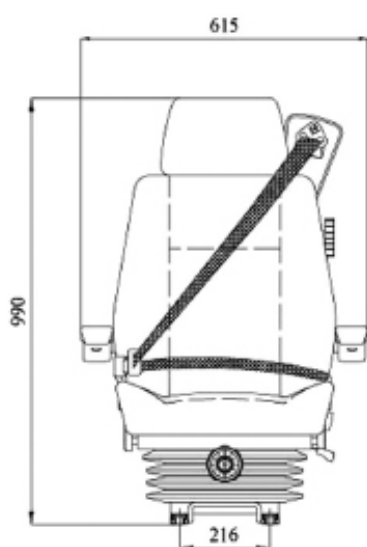

AZUR SIÈGE CONDUCTEUR 400

Réf. **83180005**

AVEC CEINTURE 3 PTS

Réf. **83180010**

*Appui-tête & accoudoirs en option

DESCRIPTIF

Suspension mécanique

Inclinaison du dossier

Réglage de la hauteur de 60 mm

Réglage du poids de 70 à 150 kg

Course de la glissière 190 mm

Course de suspension 100 mm

Réglage de l'assise

Revêtement double tissu et renfort PVC

Ceinture 3 points (réf. : 83180010)