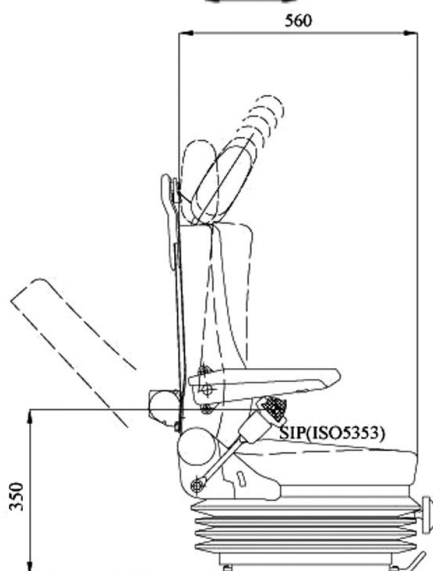

AZUR SIÈGE CONDUCTEUR 400

Réf. **83180005**

AVEC CEINTURE 3 PTS

Réf. **83180010**

*Appui-tête & accoudoirs en option

DESCRIPTIF

Suspension mécanique

Inclinaison du dossier

Réglage de la hauteur de 60 mm

Réglage du poids de 70 à 150 kg

Course de la glissière 190 mm

Course de suspension 100 mm

Réglage de l'assise

Revêtement double tissu et renfort PVC

Ceinture 3 points (réf. : 83180010)