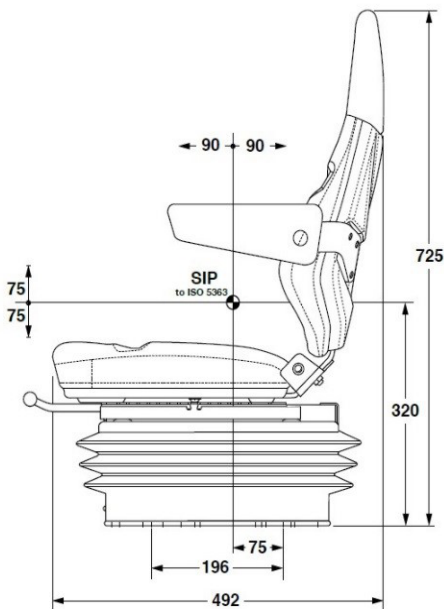

KAB SEATING 15P6 - PVC

Réf. 83101827

EVG
KAB / Seating

* Extension de dossier & accoudoirs
en option

DESCRIPTIF

- Suspension pneumatique 12 Volts
- Réglage manuel du poids de 50Kg à 120 kg
- Course de suspension de 80 à 150 mm
- Réglage de la hauteur du siège de 60 mm
- Revêtement PVC

OPTIONS

Accoudoirs réglables, extension de dossier, embase pivotante ceinture de sécurité 2 points (ventrale), kit de fixation, housse de protection sur mesure, revêtement tissu.

Azur Siège
FRANCE

ZA la Combe - 83690 Salernes
azursiegefrance@yahoo.com