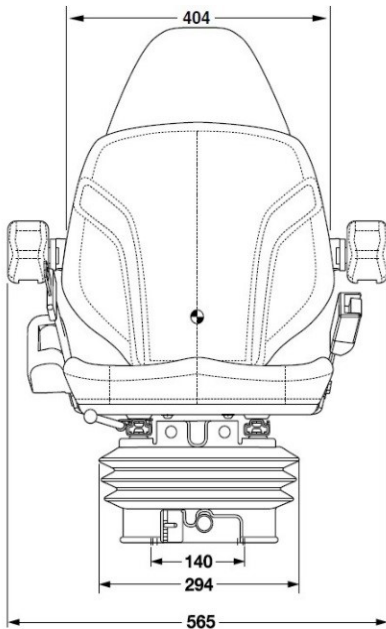

KAB SEATING 15P6 - PVC

Réf. 83101827

EVG
KAB / Seating

* Extension de dossier & accoudoirs
en option

DESCRIPTIF

- Suspension pneumatique 12 Volts
- Réglage manuel du poids de 50Kg à 120 kg
- Course de suspension de 80 à 150 mm
- Réglage de la hauteur du siège de 60 mm
- Revêtement PVC