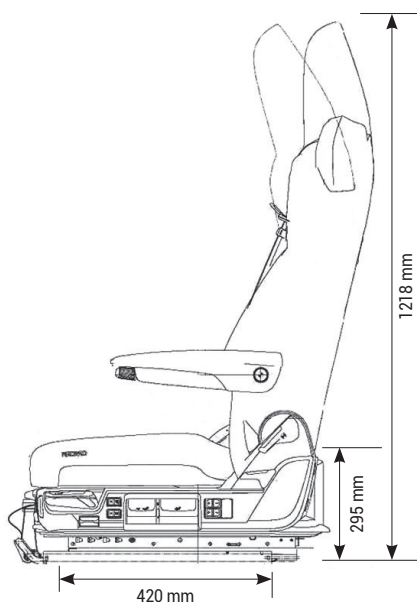

RECARO C7000

Réf. **83050170**

DESCRIPTIF

Suspension pneumatique

Commande intuitives avec interrupteurs et poignées de formes et touches divers

Réglage en longueur et inclinaison (66° avant / 48° arrière)

Réglage des joues latérales du dossier

Coussin d'assise extensible

Réglage de l'amortissement vertical

Support pelvien réglable

Support lombaire réglable

Deux positions de ventilation et de chauffage

Réglage de la hauteur sur 9 positions avec mémoire