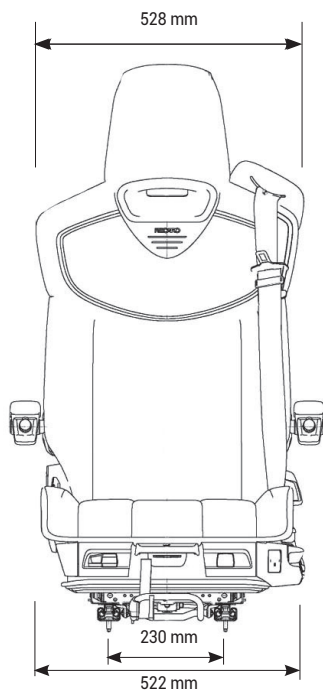

RECARO C7000

Réf. **83050170**

DESCRIPTIF

Suspension pneumatique

Commande intuitives avec interrupteurs et poignées de formes et touches divers

Réglage en longueur et inclinaison (66° avant / 48° arrière)

Réglage des joues latérales du dossier

Coussin d'assise extensible

Réglage de l'amortissement vertical

Support pelvien réglable

Support lombaire réglable

Deux positions de ventilation et de chauffage

Réglage de la hauteur sur 9 positions avec mémoire