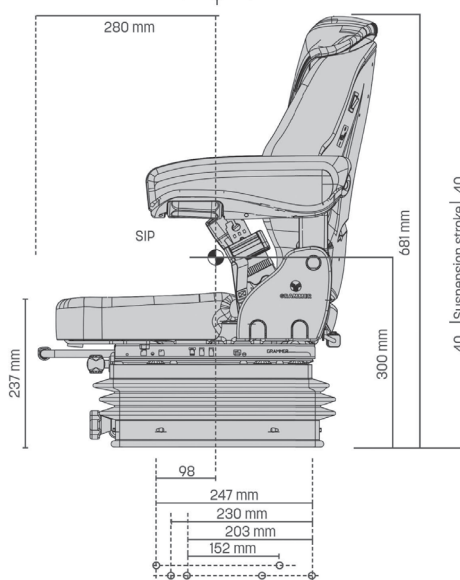

# GRAMMER COMPACTO BASIC S - PVC MSG83/511

Réf. **83191098**

## DESCRIPTIF

Suspension mécanique étroite

Coussin d'assise étroite (400 mm)

Réglage mécanique de la hauteur

Réglage manuel du poids de 50 à 130 Kg

Support lombaire mécanique

Course de suspension de 80 mm

Hauteur d'assise : 24 cm