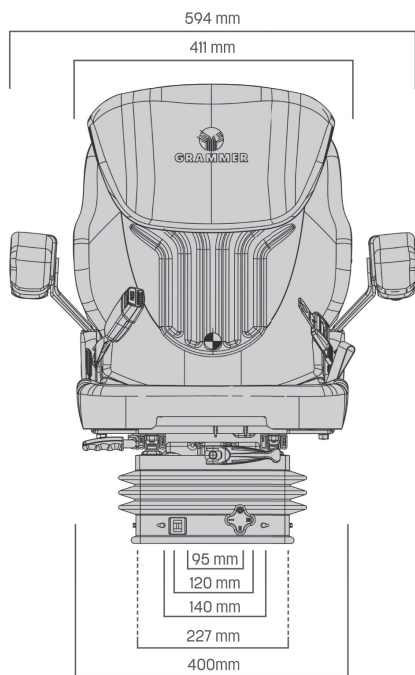

# GRAMMER COMPACTO BASIC S - PVC MSG83/511

Réf. **83191098**

## DESCRIPTIF

Suspension mécanique étroite

Coussin d'assise étroite (400 mm)

Réglage mécanique de la hauteur

Réglage manuel du poids de 50 à 130 Kg

Support lombaire mécanique

Course de suspension de 80 mm

Hauteur d'assise : 24 cm