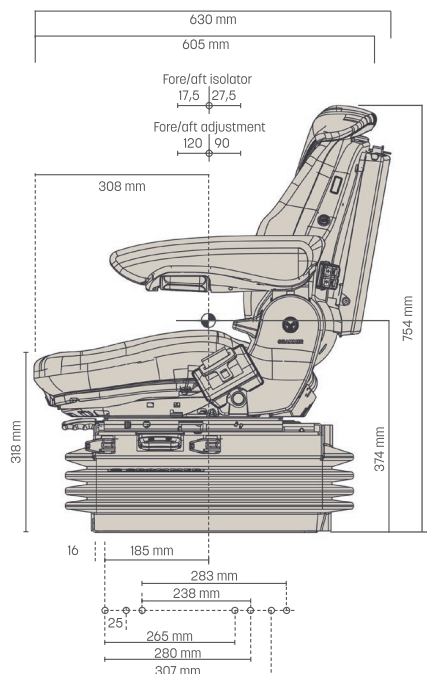

GRAMMER MAXIMO XXL MSG95/731

Réf. 83190004

DESCRIPTIF

- Suspension pneumatique basse fréquence 12 ou 24 volts
- Course de suspension verticale de 100 mm
- Support lombaire pneumatique
- APS > Système de positionnement automatique
- Réglage du poids de 50 à 130 kg
- Course de la glissière 210 mm
- Réglage en hauteur pneumatique en continu de 80 mm
- Amortisseur réglable
- Isolateur avant/arrière
- Rallonge de dossier intégrée
- Angle de dossier réglage
- Ceinture de sécurité rétractable 2 points (ventrale)
- Commutateur de présence
- Revêtement tissu bleu-noir

OPTIONS	Accoudoirs, embase pivotante, chauffage de siège, housse de protection sur-mesure.
Réf. :	Constructeur : 1292187 / Article : 1298813