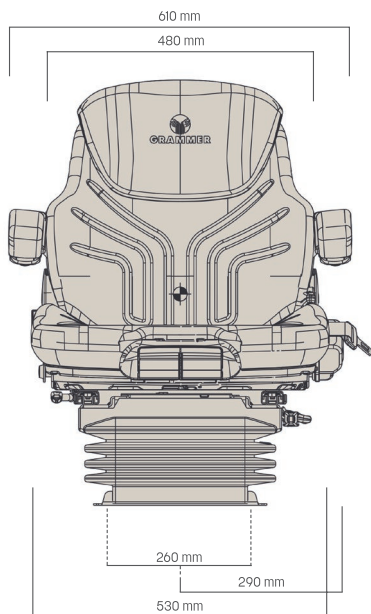

GRAMMER MAXIMO XXL MSG95/731

Réf. 83190004

DESCRIPTIF

- Suspension pneumatique basse fréquence 12 ou 24 volts
- Course de suspension verticale de 100 mm
- Support lombaire pneumatique
- APS > Système de positionnement automatique
- Réglage du poids de 50 à 130 kg
- Course de la glissière 210 mm
- Réglage en hauteur pneumatique en continu de 80 mm
- Amortisseur réglable
- Isolateur avant/arrière
- Rallonge de dossier intégrée
- Angle de dossier réglage
- Ceinture de sécurité rétractable 2 points (ventrale)
- Commutateur de présence
- Revêtement tissu bleu-noir

OPTIONS	Accoudoirs, embase pivotante, chauffage de siège, housse de protection sur-mesure.
Réf. :	Constructeur : 1292187 / Article : 1298813