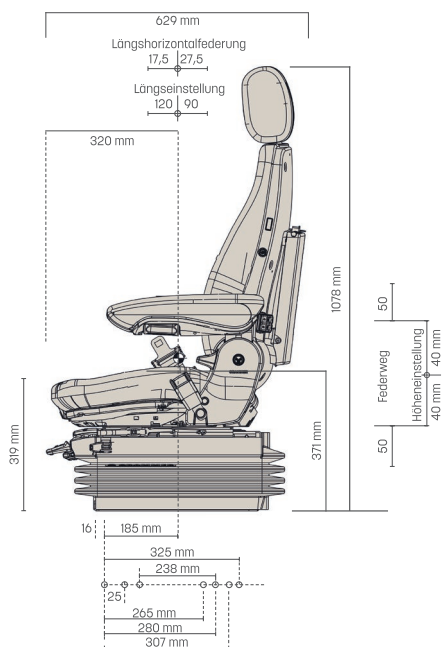

GRAMMER ACTIMO XL 12 V. MSG95A/722

Réf. **83190468**

DESCRIPTIF

Suspension pneumatique (compresseur 12 volts)

Réglage de la hauteur jusqu'à 80 mm

Réglage électronique automatique du poids de 50 à 130 Kg

Système APS : positionnement automatique

Débattement de la suspension de 100 mm

Registre vertical réglable en 4 directions

Réglage longitudinal de 210 mm

Réglage de la profondeur et de l'inclinaison de l'assise

Réglage de l'inclinaison du dossier

Système climatique passif

Soutien lombaire pneumatique

OPTIONS

Ceinture 2 points (ventrale), embase pivotante, appui-tête, Accoudoirs, chauffage.

RÉF. :

Constructeur : 1294557 / article : 1303865

Azur Siège
FRANCE