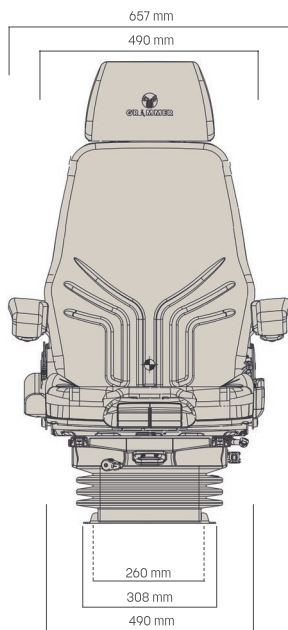

GRAMMER ACTIMO XL 12 V. MSG95A/722

Réf. **83190468**

DESCRIPTIF

Suspension pneumatique (compresseur 12 volts)

Réglage de la hauteur jusqu'à 80 mm

Réglage électronique automatique du poids de 50 à 130 Kg

Système APS : positionnement automatique

Débattement de la suspension de 100 mm

Registre vertical réglable en 4 directions

Réglage longitudinal de 210 mm

Réglage de la profondeur et de l'inclinaison de l'assise

Réglage de l'inclinaison du dossier