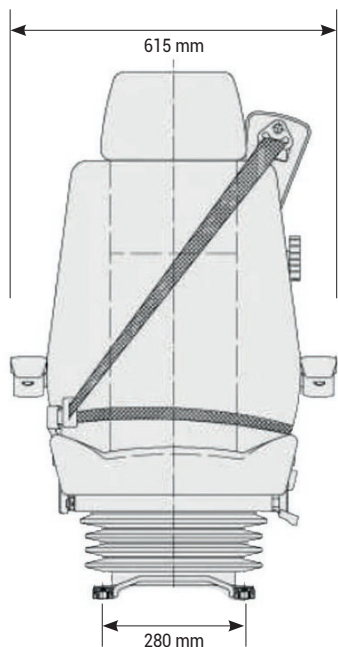

AZUR 500

Réf. **83180007**

*ceinture en option

DESCRIPTIF

- Suspension pneumatique 12 ou 24 volts suivant servitude de votre véhicule
- Inclinaison du dossier
- Réglage de la hauteur de 60 mm
- Réglage du poids de 70 à 150 kg
- Course de la glissière 190 mm
- Course de suspension 100 mm
- Réglage de l'assise
- Revêtement double tissu et renfort PVC

OPTIONS Accoudoirs réglables et rabattables, ceinture de sécurité 2 ou 3 points, appui-tête, housse de protection sur-mesure en tissu ou PVC.