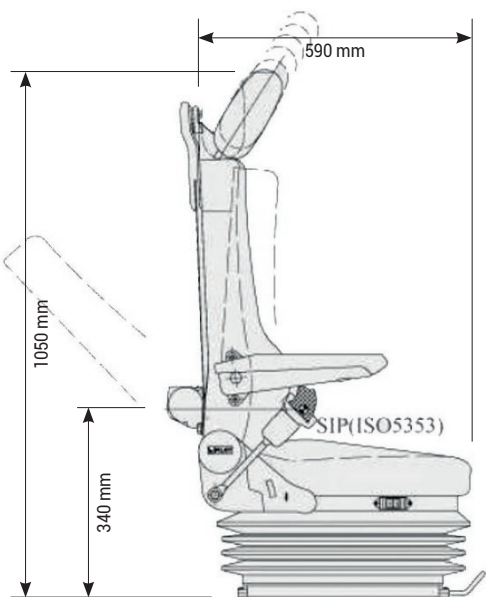

# AZUR 500

Réf. **83180007**

\*ceinture en option

### DESCRIPTIF

- Suspension pneumatique 12 ou 24 volts suivant servitude de votre véhicule
- Inclinaison du dossier
- Réglage de la hauteur de 60 mm
- Réglage du poids de 70 à 150 kg
- Course de la glissière 190 mm
- Course de suspension 100 mm
- Réglage de l'assise
- Revêtement double tissu et renfort PVC