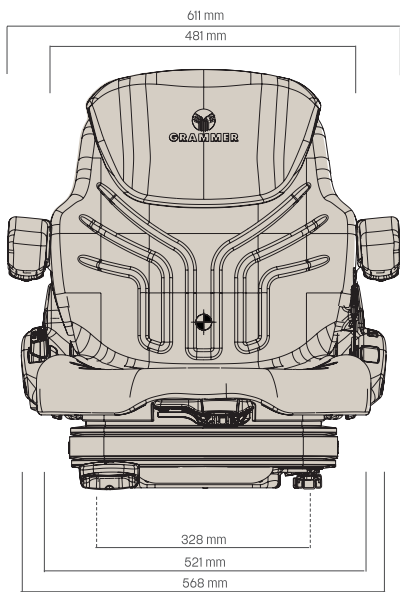

# GRAMMER PRIMO XL PLUS MSG75G/721

Réf. 83190138

## DESCRIPTIF

- Suspension pneumatique basse fréquence équipé d'un compresseur 12 volts
- Course de suspension 110 mm
- Réglage manuel du poids de 45 à 170 Kg
- Réglage longitudinale de 210 mm
- Support lombaire mécanique
- Réglage de l'inclinaison du dossier -5° +30°
- Contacteur de présence
- Appui-tête réglable
- Ceinture de sécurité 2 points (ventrale)
- Conforme ISO 6683 pour engins de terrassement