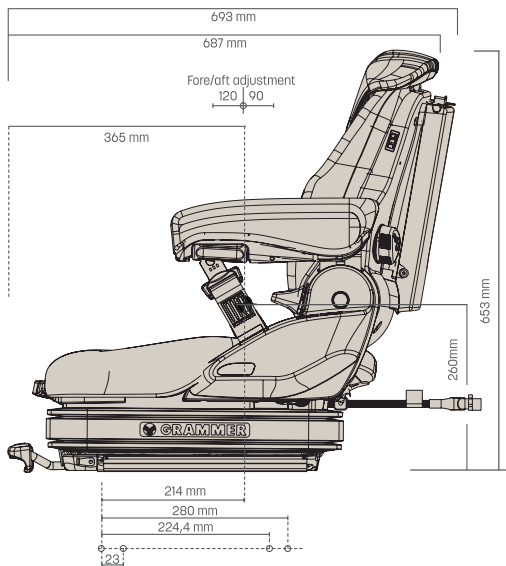

# GRAMMER PRIMO XL PLUS MSG75G/721

Réf. 83190138

## DESCRIPTIF

- Suspension pneumatique basse fréquence équipé d'un compresseur 12 volts
- Course de suspension 110 mm
- Réglage manuel du poids de 45 à 170 Kg
- Réglage longitudinale de 210 mm
- Support lombaire mécanique
- Réglage de l'inclinaison du dossier -5° +30°
- Contacteur de présence
- Appui-tête réglable
- Ceinture de sécurité 2 points (ventrale)
- Conforme ISO 6683 pour engins de terrassement

OPTIONS	Revêtement tissu, compresseur 24 volts, suspension horizontale, accoudoirs, embase pivotante, chauffage de siège, embase pivotante, kit d'adaptation Joysticks.
RÉF. :	Construteur : 1247727 / article : 1262924