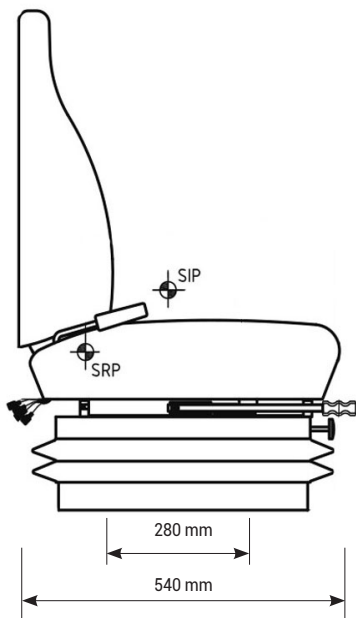

UNITEDSEATS LGV35/C4

Réf. 83301016

DESCRIPTIF

Suspension pneumatique

Course de suspension de 50 mm

Compresseur intégré de 12 ou 24 volts

Réglage du poids de 50 à 125 Kg

Réglage longitudinale de 180 mm

Support mécanique des lombaires

Dossier haut réglable

Revêtement PVC

OPTIONS

Ceinture 2 points (ventrale), accoudoirs, appui-tête, contacteur de présence, kit montage Joystick, embase pivotante, chauffage, housse de protection sur-mesure, revêtement tissu.