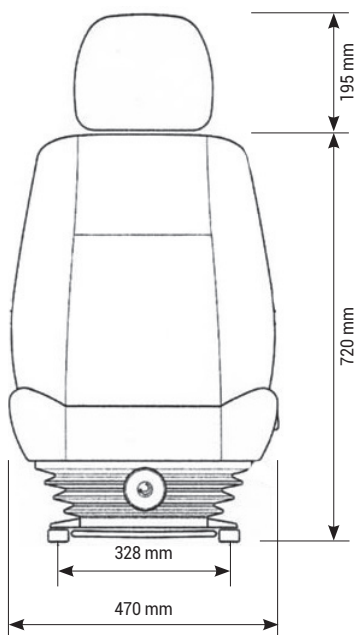

UNITEDSEATS LGV35/C4

Réf. 83301016

DESCRIPTIF

Suspension pneumatique

Course de suspension de 50 mm

Compresseur intégré de 12 ou 24 volts

Réglage du poids de 50 à 125 Kg

Réglage longitudinale de 180 mm

Support mécanique des lombaires

Dossier haut réglable

Revêtement PVC

OPTIONS

Ceinture 2 points (ventrale), accoudoirs, appui-tête, contacteur de présence, kit montage Joystick, embase pivotante, chauffage, housse de protection sur-mesure, revêtement tissu.