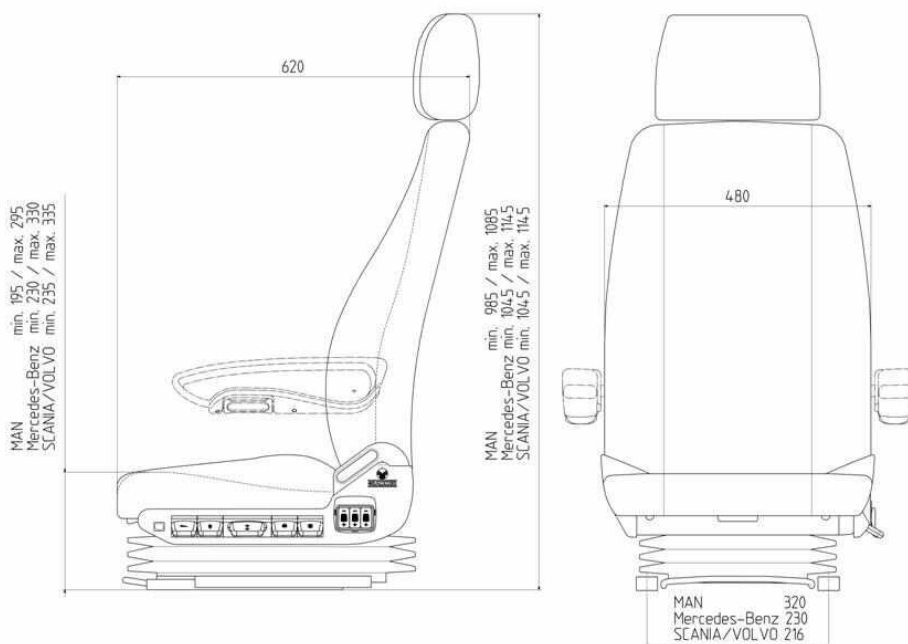

TELEPHONE: **04.22.54.75.30**

MAIL: azursiegefrance@yahoo.com