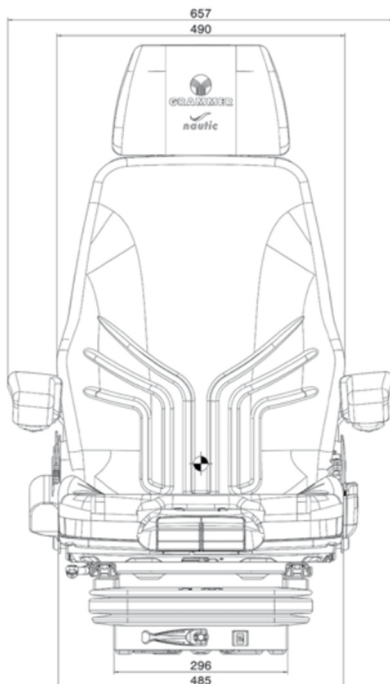

### Caractéristique :

Réglage d'assise  
Suspension mécanique  
Réglage en hauteur de 80mm  
Course de suspension verticale de 100 mm  
Réglage de 210 mm  
Dossier réglable : 10 ° à 70 °  
Inclinaison réglable de la base du siège: -3 ° à + 5 °  
Réglage combiné de l'inclinaison et de la hauteur  
60mm Longueur du coussin réglable  
Support lombaire mécanique  
Protection incendie conforme aux normes DIN, EN et GOST  
Appui tête  
Entraxe 260 mm