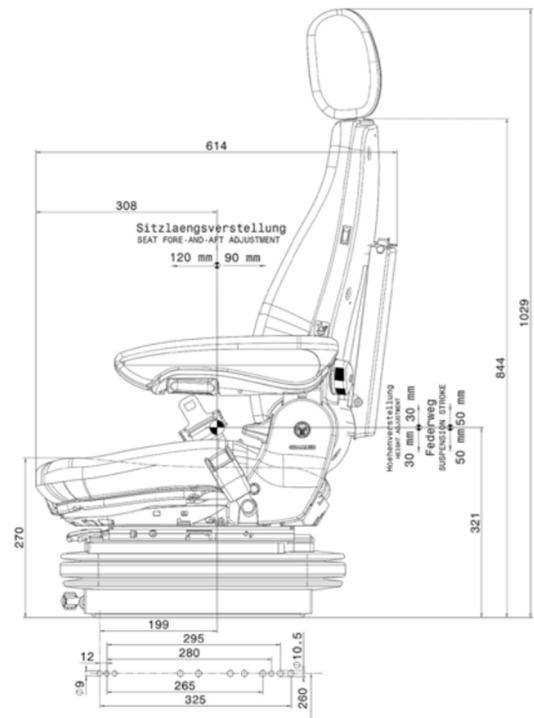

## Siège Grammer AVENTO PRO M

### Caractéristique :

Réglage d'assise  
Suspension mécanique  
Réglage en hauteur de 80mm  
Course de suspension verticale de 100 mm  
Réglage de 210 mm  
Dossier réglable : 10 ° à 70 °  
Inclinaison réglable de la base du siège: -3 ° à + 5 °  
Réglage combiné de l'inclinaison et de la hauteur  
60mm Longueur du coussin réglable  
Support lombaire mécanique  
Protection incendie conforme aux normes DIN, EN et GOST  
Appui tête  
Entraxe 260 mm