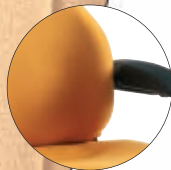

Appuis-tête

Hauteur/
Inclinaison
réglables

Coussins

Dessin ergonomique assurant
confort et soutien

Accoudoirs

Plage d'inclinaison de 30°
permettant d'optimiser le
soutien des bras et des
coudes. Rabattables pour
faciliter l'accès au bureau

Réglage lombaire

Soutien lombaire
pneumatique

**Réglage du
dossier**

Plage d'inclinaison de 16°
optimisant le confort de
l'utilisateur

**Réglage de
hauteur et
d'inclinaison
du siège**

Pour garantir une
assise optimale

**Réglage de la
tension du
contrepois**

Réglage pour un
poids compris entre
50 et 150 Kg

**Piètements à 5
branches**

Piètements stylés,
durables, en
aluminium noir

Roulettes

Roulettes robustes,
noires, à double
galet.